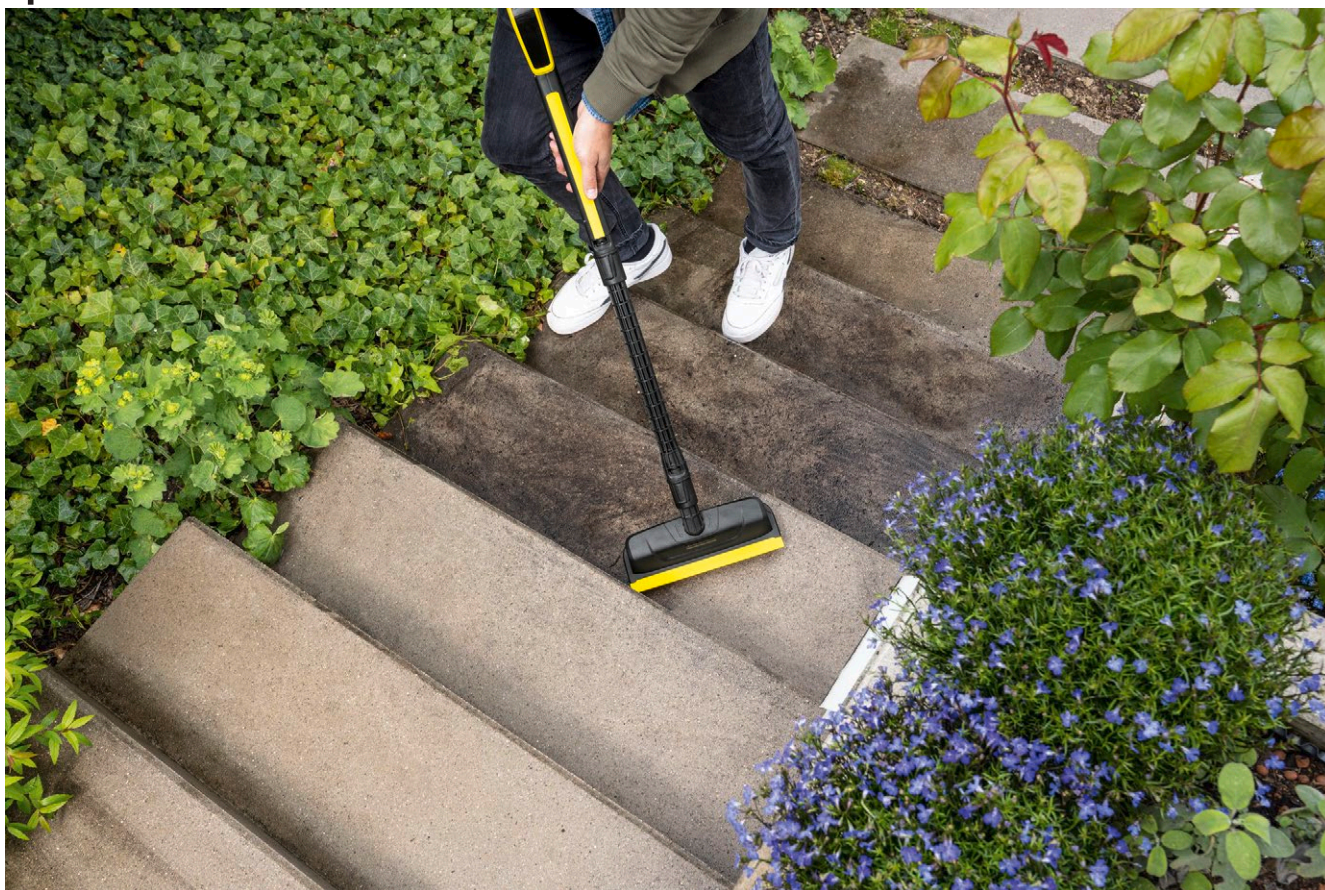

Мощная швабра PS 30

Мощная швабра PS 30, оснащенная 3 соплами высокого давления, быстро и тщательно очищает различные поверхности от стойких загрязнений. Прекрасно подходит для очистки лестниц, угловых и краевых участков. Со стяжкой для сгона воды.

1 3 интегрированных сопла высокого давления

- Эффективная чистка высоким давлением.

2 Встроенная заменяемая стяжка

- Быстрый сгон грязной воды при помощи стяжки, допускающей замену в случае износа.

3 Поворачиваемая на 360° щеточная головка

- Возможность очистки труднодоступных мест.

4 Кольцо из щетины

- Обеспечивает защиту от разлетающихся брызг воды.

Мощная швабра PS 30

Технические характеристики

№ для заказа		2.644-123.0
Штрих-код (EAN)		4054278546858
Масса	кг	0,91
Масса (с упаковкой)	кг	1,2
Размеры (Д × Ш × В)	мм	744 × 293 × 769