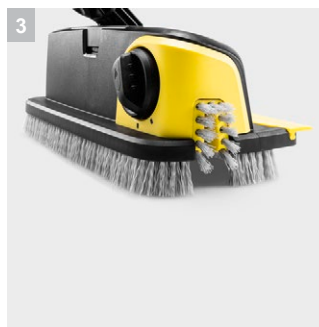

Мощная швабра PS 30 Plus

Мощная швабра PS 30 Plus, оснащенная тремя соплами высокого давления, удаляет стойкие загрязнения. Благодаря поворотному боковому соплу она позволяет легко очищать угловые и краевые участки.

1 Поворотное боковое сопло

- Тщательная и аккуратная очистка любых угловых и краевых участков.

2 Поворачиваемая на 360° щеточная головка

- Возможность очистки труднодоступных мест.

3 Щеточное кольцо (в т. ч. вокруг бокового сопла)

- Защита от брызг воды при любом положении сопла.

Мощная швабра PS 30 Plus

Технические характеристики

№ для заказа		2.644-212.0
Штрих-код (EAN)		4054278713311
Масса	кг	0,93
Масса (с упаковкой)	кг	1,33
Размеры (Д × Ш × В)	мм	749 × 264 × 768