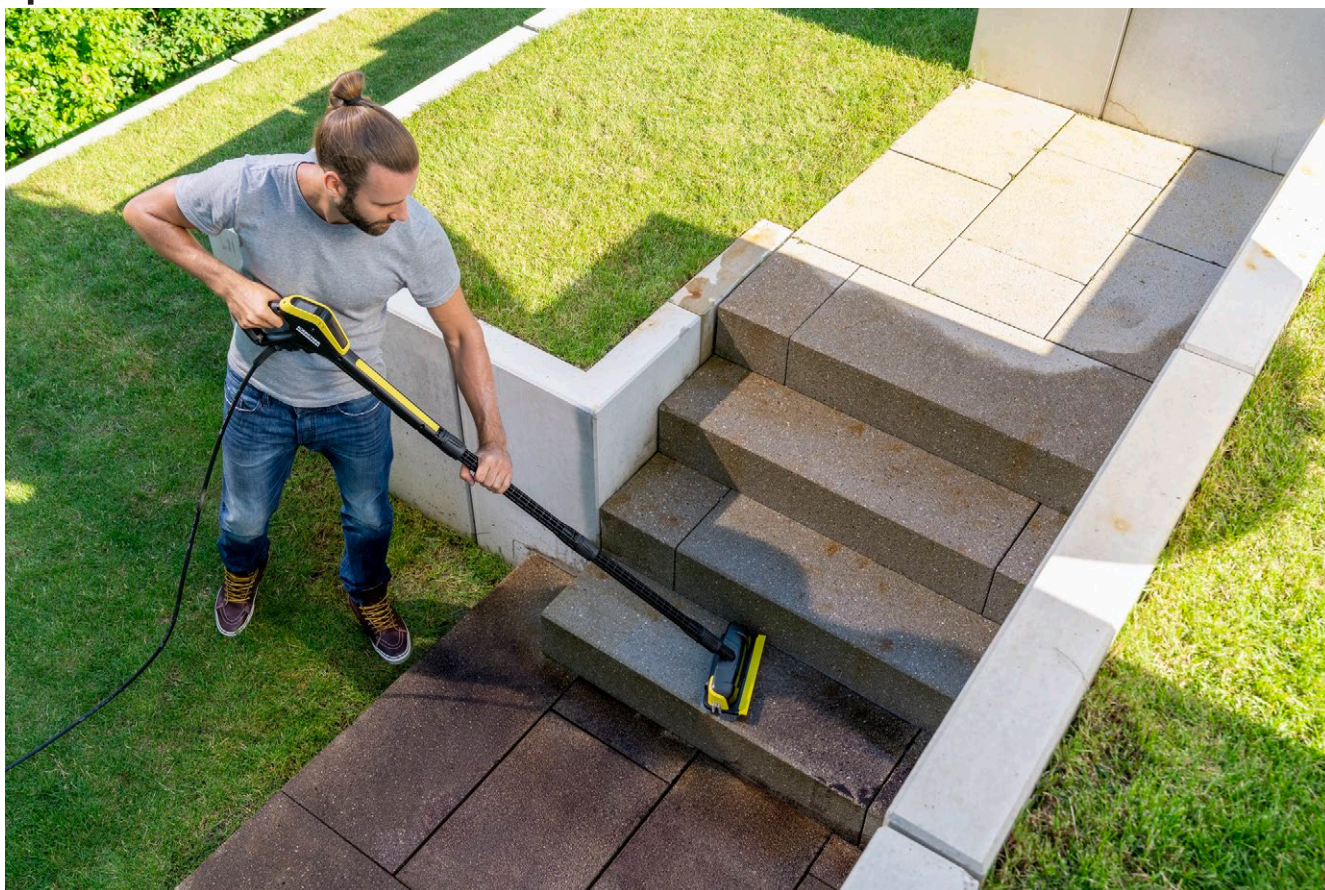

Мощная швабра PS 30 Plus

Мощная швабра PS 30 Plus, оснащенная тремя соплами высокого давления, удаляет стойкие загрязнения. Благодаря поворотному боковому соплу она позволяет легко очищать угловые и краевые участки.

1 Поворотное боковое сопло

- Тщательная и аккуратная очистка любых угловых и краевых участков.

2 Поворачиваемая на 360° щеточная головка

- Возможность очистки труднодоступных мест.

3 Щеточное кольцо (в т. ч. вокруг бокового сопла)

- Защита от брызг воды при любом положении сопла.

Мощная швабра PS 30 Plus

Технические характеристики

№ для заказа		2.644-212.0
Штрих-код (EAN)		4054278713311
Масса	кг	0,93
Масса (с упаковкой)	кг	1,33
Размеры (Д × Ш × В)	мм	749 × 264 × 768