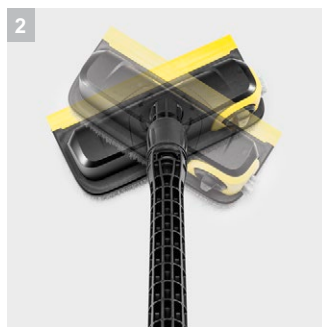

Мощная швабра PS 30 Plus

Мощная швабра PS 30 Plus, оснащенная тремя соплами высокого давления, удаляет стойкие загрязнения. Благодаря поворотному боковому соплу она позволяет легко очищать угловые и краевые участки.

1 Поворотное боковое сопло

- Тщательная и аккуратная очистка любых угловых и краевых участков.

2 Поворачиваемая на 360° щеточная головка

- Возможность очистки труднодоступных мест.

3 Щеточное кольцо (в т. ч. вокруг бокового сопла)

- Защита от брызг воды при любом положении сопла.

Мощная швабра PS 30 Plus

Технические характеристики

№ для заказа		2.644-212.0
Штрих-код (EAN)		4054278713311
Масса	кг	0,93
Масса (с упаковкой)	кг	1,33
Размеры (Д × Ш × В)	мм	749 × 264 × 768