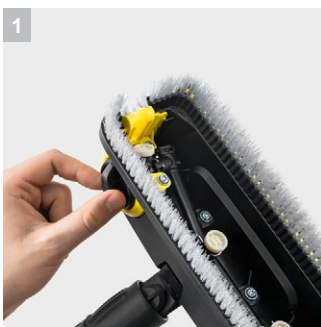

Мощная швабра PS 30 Plus

Мощная швабра PS 30 Plus, оснащенная тремя соплами высокого давления, удаляет стойкие загрязнения. Благодаря поворотному боковому соплу она позволяет легко очищать угловые и краевые участки.

1 Поворотное боковое сопло

- Тщательная и аккуратная очистка любых угловых и краевых участков.

2 Поворачиваемая на 360° щеточная головка

- Возможность очистки труднодоступных мест.

3 Щеточное кольцо (в т. ч. вокруг бокового сопла)

- Защита от брызг воды при любом положении сопла.

Мощная швабра PS 30 Plus

Технические характеристики

№ для заказа		2.644-212.0
Штрих-код (EAN)		4054278713311
Масса	кг	0,93
Масса (с упаковкой)	кг	1,33
Размеры (Д × Ш × В)	мм	749 × 264 × 768