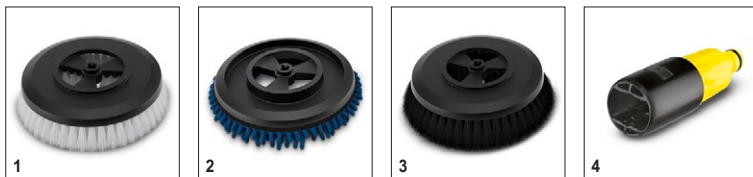

- Первая заменяемая насадка для вращающейся моечной щетки аппарата высокого давления с текстильной накладкой, допускающей стирку.

4 Исключительно бережная очистка

- Идеальное решение для мойки чувствительных поверхностей (например лакокрасочных покрытий).

WB 120 Car & Bike

Технические характеристики

№ для заказа		2.644-129.0
Штрих-код (EAN)		4054278569796
Состав текстильного материала		75 % полиэстер, 25 % полиамид
Масса	кг	0,36
Масса (с упаковкой)	кг	0,5
Размеры (Д × Ш × В)	мм	296 × 142 × 140

WB 120 Car & Bike 2.644-129.0

KÄRCHER

		№ для заказа						Цена	Описание	
Моечные щетки и губки										
Сменная насадка Universal для WB 120 и WB 100	1	2.644-062.0							Сменная насадка Universal для вращающейся моечной щетки прекрасно подходит для очистки любых гладких поверхностей (лакированных, стеклянных, полимерных и т. д.).	<input type="checkbox"/>
Сменная насадка Car&Bike для WB 120 и WB 100	2	2.644-063.0							Прекрасное решение для мойки автомобилей и мотоциклов: сменная насадка Car & Bike для вращающейся моечной щетки с накладкой из микроволокна.	<input type="checkbox"/>
Сменная насадка Home&Garden для WB 120 и WB 100	3	2.644-064.0							Для тщательной очистки нечувствительных поверхностей на приусадебном участке: сменная насадка Home & Garden для вращающейся моечной щетки.	<input type="checkbox"/>
Адаптер для соединения с садовым шлангом	4	2.640-732.0							Адаптер для присоединения любых моечных щеток и губок Kärcher к садовым шлангам с системой быстроразъемного соединения.	<input type="checkbox"/>